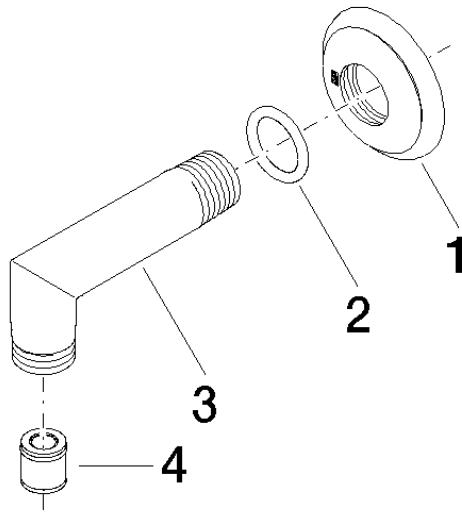

28 450 410

- 1/2" shower outlet
- rosette Ø 55 mm
- 1/2" connection

	Chrome	28 450 410-00 0010
	Brushed Platinum	28 450 410-06 0010
	Platinum	28 450 410-08 0010
	Durabass (23kt Gold)	28 450 410-09 0010
	Brushed Durabass (23kt Gold)	28 450 410-28 0010
	Brushed Dark Platinum	28 450 410-99 0010

28 450 410

28 450 410

Parts for other finishes can be found here: [Brushed Platinum](#)

Spare parts list

No.	Item Number	Name	Quantity used	Delivery time
1	09 27 35 003-00	rosette	1	10
2	90 14 10 026 00 90	seal	1	2
3	09 11 03 021-00	connection	1	10
4	90 23 01 141 00 90	back-flow preventer	1	2